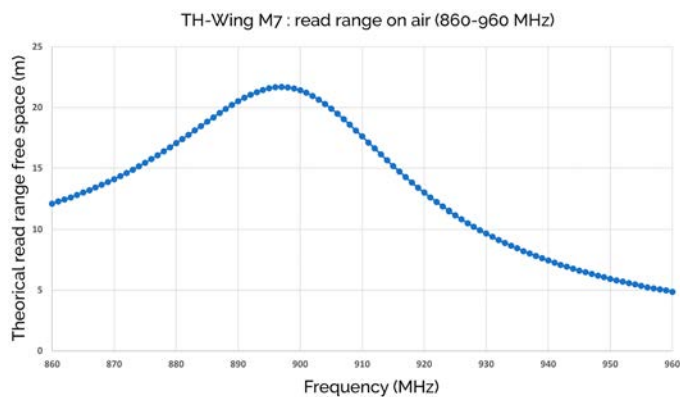

TH-Wing M7

CARACTERÍSTICAS GENERALES

Dimensiones del Wet / White Wet: 54 x 34 mm
—Dimensiones de la antena: 50 x 30 mm
 Pitch estándar: 36,6 mm

Frecuencia operativa: Global (860 - 960 MHz)
Chip: IMPINJ Monza 700 series (750 / 730)
Memoria EPC: 96 / 128 bits auto serializado
Memoria de usuario: 32 / sin bits
Memoria TID: 96 bits con 48 bits de número de serie único

Material del substrato del inlay: PET
Adhesivo del inlay al liner: SH3020 (Arconvert)
Material del liner: CC62 (Arconvert)
Grosor total con chip: 170 micras

Cantidad mínima de pedido: 10.000 unidades. Número de unidades por bobina: TBD

INDICADORES DE RENDIMIENTO

Ancho estándar de la bobina: 110 mm
Sentido del desbobinado: Etiqueta hacia el exterior

Protocolo RF: RAIN RFID / ISO-18000-63 and EPCglobal Gen 2v2 compliant
RoHS: conforme con la Directiva EU 2011/65
Control de calidad: 100% testado con los inlays fuera de tolerancia marcados
Temperatura operativa: -40°C a 85°C