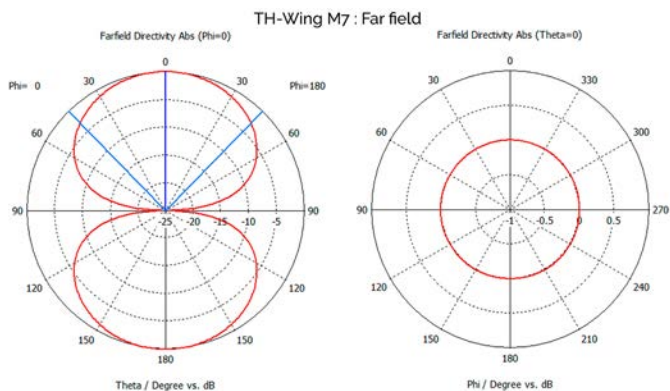

TH-Wing M7

CARACTERÍSTICAS GENERALES

Dimensiones del Wet / White Wet: 54 x 34 mm
—Dimensiones de la antena: 50 x 30 mm
 Pitch estándar: 36,6 mm

Frecuencia operativa: Global (860 - 960 MHz)
Chip: IMPINJ Monza 700 series (750 / 730)
Memoria EPC: 96 / 128 bits auto serializado
Memoria de usuario: 32 / sin bits
Memoria TID: 96 bits con 48 bits de número de serie único

Material del substrato del inlay: PET
Adhesivo del inlay al liner: SH3020 (Arconvert)
Material del liner: CC62 (Arconvert)
Grosor total con chip: 170 micras

Cantidad mínima de pedido: 10.000 unidades. Número de unidades por bobina: TBD

INDICADORES DE RENDIMIENTO

Ancho estándar de la bobina: 110 mm
Sentido del desbobinado: Etiqueta hacia el exterior

Protocolo RF: RAIN RFID / ISO-18000-63 and EPCglobal Gen 2v2 compliant
RoHS: conforme con la Directiva EU 2011/65
Control de calidad: 100% testado con los inlays fuera de tolerancia marcados
Temperatura operativa: -40°C a 85°C