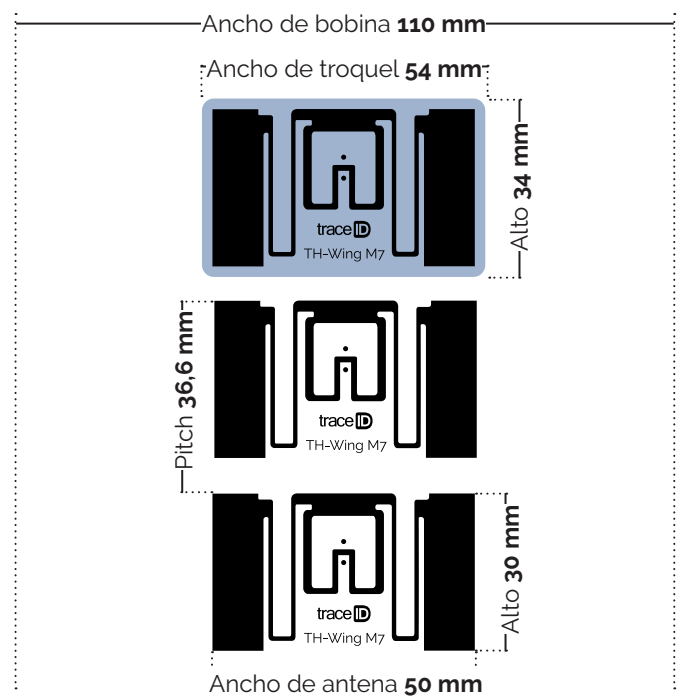

MEDIDA Y FORMATO

Todos los gráficos son indicativos: el rendimiento en aplicaciones de la vida real puede variar.

CUIDADO Y MANEJO Las incrustaciones RFID son sensibles a las descargas electrostáticas. Observe las prácticas estándar para mantener la carga estática ambiental al mínimo. **APLICACIONES** Este producto debe ser probado por el cliente / usuario minuciosamente bajo condiciones de uso final para asegurar que el producto cumpla con los requisitos. Trace-ID no representa que este producto sea apto para ningún propósito o uso. **CAMBIOS DE PRODUCTOS** Trace-ID se reserva el derecho de modificar, cambiar, complementar o discontinuar las ofertas de productos en cualquier momento sin previo aviso. © 2020 Trace-tech Id Solutions S.L. Todos los derechos reservados.