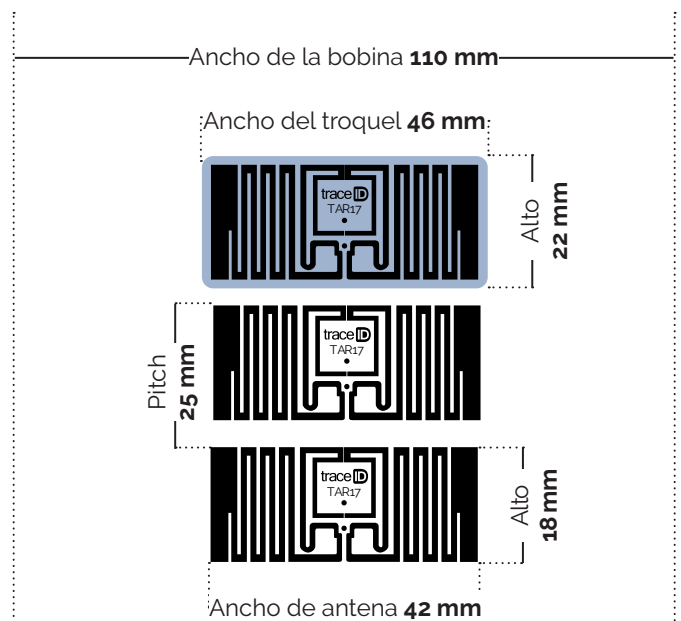

MEDIDA Y FORMATO

Todos los gráficos son indicativos: el rendimiento en aplicaciones de la vida real puede variar.

CUIDADO Y MANEJO Las incrustaciones RFID son sensibles a las descargas electrostáticas. Observe las prácticas estándar para mantener la carga estática ambiental al mínimo. **APLICACIONES** Este producto debe ser probado por el cliente / usuario minuciosamente bajo condiciones de uso final para asegurar que el producto cumpla con los requisitos. Trace-ID no representa que este producto sea apto para ningún propósito o uso. **CAMBIOS DE PRODUCTOS** Trace-ID se reserva el derecho de modificar, cambiar, complementar o discontinuar las ofertas de productos en cualquier momento sin previo aviso. © 2020 Trace-tech Id Solutions S.L. Todos los derechos reservados.