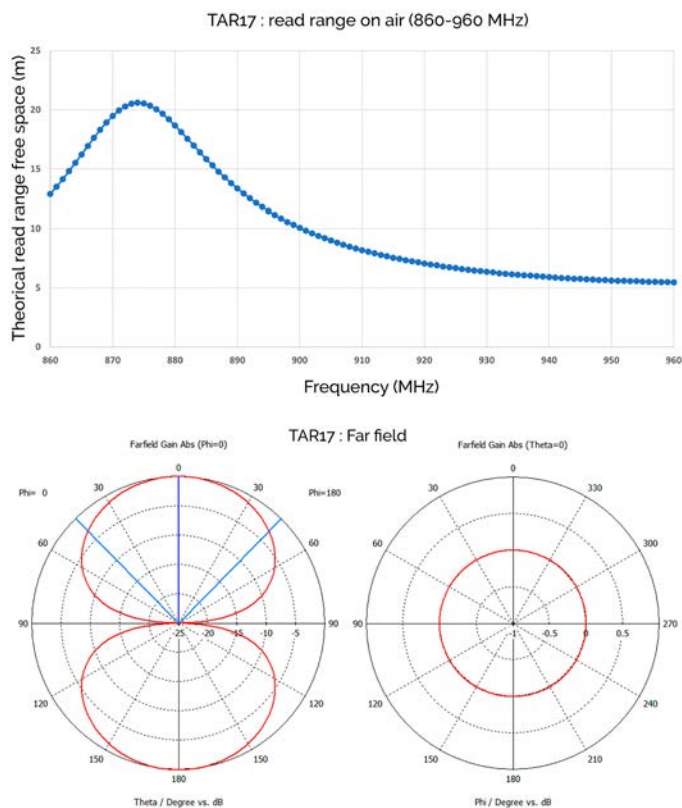

TAR17

CARACTERÍSTICAS GENERALES

Dimensiones del Wet / White Wet: 46 x 22 mm
—Dimensiones de la antena: 42 x 18 mm
Pitch estándar: 25 mm

Frecuencia operativa: Global (860 - 960 MHz)
Chip: IMPINJ Monza 700 series (750 / 730)
Memoria EPC: 96 / 128 bits auto serializado
Memoria de usuario: 32 / sin bits
Memoria TID: 96 bits con 48 bits de número de serie único

Material del sustrato del inlay: PET
Adhesivo del inlay al liner: SH3020 (Arconvert)
Material del liner: CC62 (Arconvert)
Grosor total con chip: 170 micras

Cantidad mínima de pedido: 10.000 unidades. Número de unidades por bobina: TBD

Ancho estándar de la bobina: 110 mm
Sentido del desbobinado: Etiqueta hacia el exterior

Protocolo RF: RAIN RFID / ISO-18000-63 and EPCglobal Gen 2v2 compliant
RoHS: conforme con la Directiva EU 2011/65
Control de calidad: 100% testado con los inlays fuera de tolerancia marcados
Temperatura operativa: -40°C a 85°C

APLICACIONES MÁS COMUNES

Prendas de vestir y otros artículos de venta al por menor. Farmacia, cosmética y sanidad. Cadena de suministro, logística e inventario.

INDICADORES DE RENDIMIENTO

La etiqueta TAR17 con chips IMPINJ M700 mejora el rendimiento de su predecesora y se adapta a las soluciones RFID para **implementaciones minoristas, como la trazabilidad de ropa**. También para **farmacia, cosmética y sanitaria** gracias a su tamaño. Se adapta también a los sistemas RFID para **cadena de suministro, logística e inventario**.